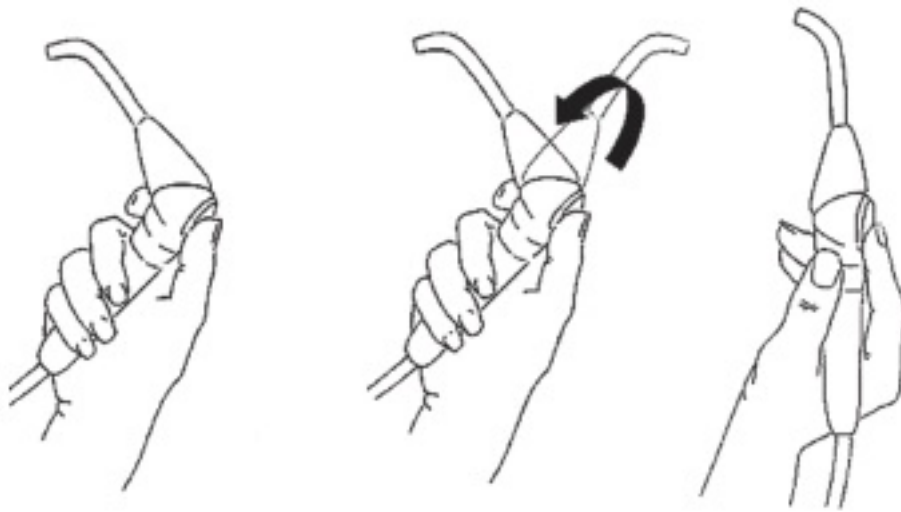

T-Led

Bezprzewodowa lampa diodowa ze zmiennym uchwytem

Szeroka gama programów

Dwa modele do wyboru

Mono

Duo