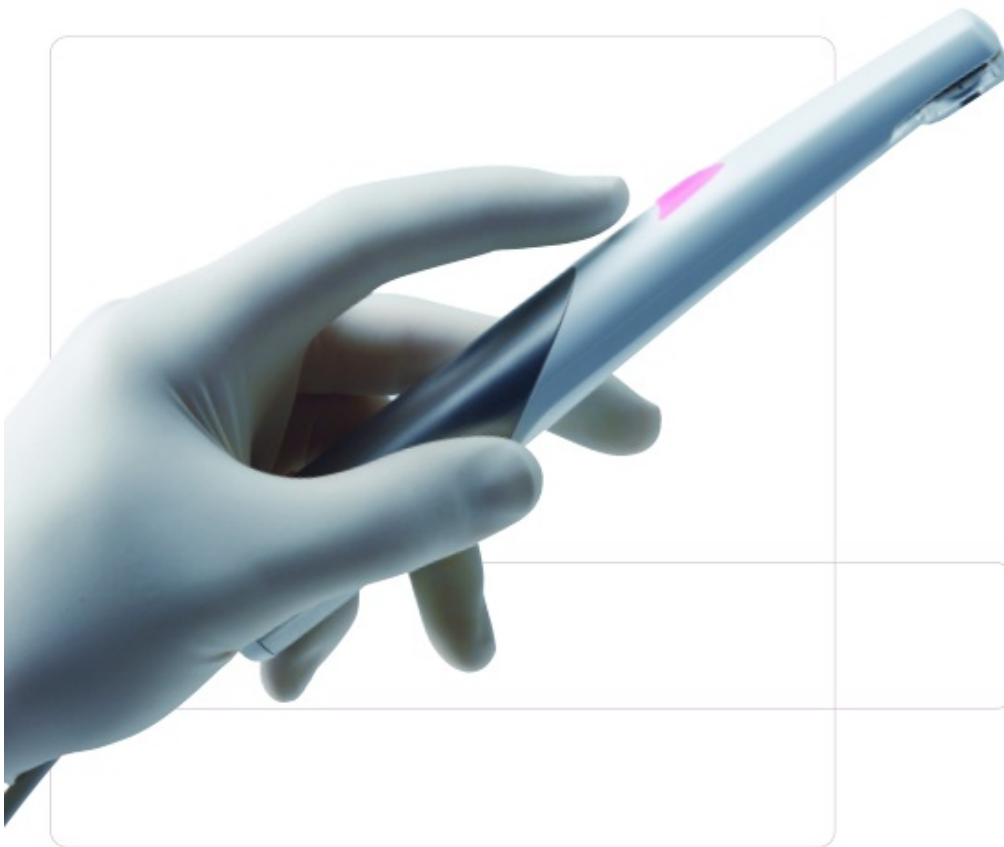

C-U2

Kamera stomatologiczna

Cechy produktu :

- prosta w użyciu, gotowa do pracy natychmiast po podłączeniu do komputera (złącze USB 2)
- wsteczny kąt widzenia
- dzięki sensorowi uzyskujemy zamrożony obraz bez wibracji
- dwunastodiodowe oświetlenie perfekcyjnie definiuje kolor i adoptuje czułość i jasność świecenia
- lekka rękojeść na bardzo giętkim przewodzie jest łatwa w operowaniu
- technologia CCD gwarantuje optymalną ostrość obrazu i naturalne kolory
- łatwe przenoszenie kamery ze stanowiska na stanowisko
- smukły kształt rękojeści pozwala na dostęp do miejsc najmniej widocznych w polu operacyjnym